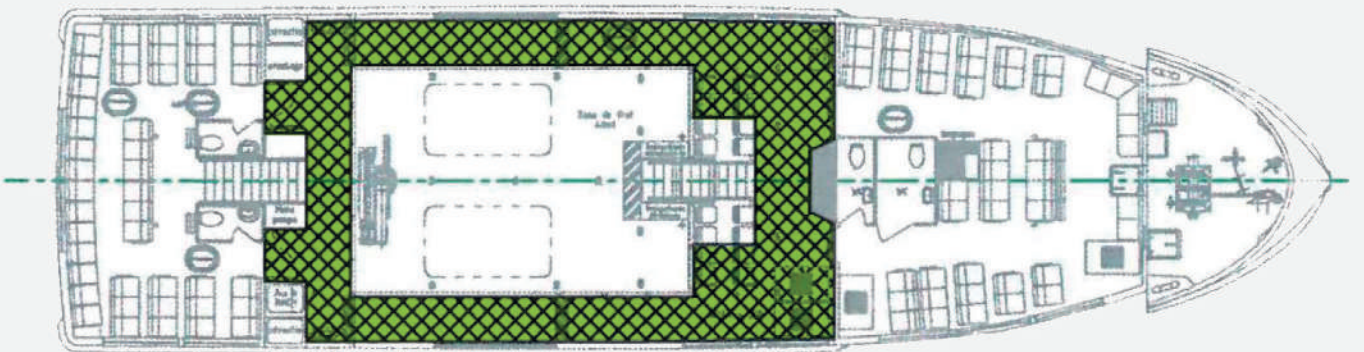

CONSIGNES GÉNÉRALES DE SÉCURITÉ À BORD DU NAVIRE **MELVAN**

BREIZHGO
Océane

Un service de la Région Bretagne

Instructions à suivre en cas d'évacuation

Instructions to follow in the event of an evacuation

Zones de rassemblement

Assembly areas

Pont supérieur / Upper deck

Pont principal / Main deck

Radeau 150 places en conteneur
150 seats in the raft container

Bouée de sauvetage
Life preserver

Bouée de sauvetage avec lampe
Life preserver with a light