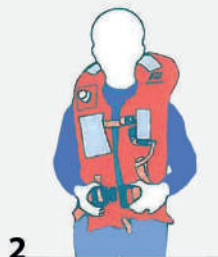

Emergency alarm system :
seven short blasts followed by one long.

Si vous entendez ce signal, rejoignez votre siège.
Mettez des vêtements chauds et attendez
les instructions de l'équipage.

On hearing this signal please return to your seat.
Put on warm clothing and await further
instructions from crew.

Comment enfiler son gilet de sauvetage
Life jacket instruction

1
Passez le gilet de sauvetage sur votre tête.
Place the lifejacket over your head.

2
Passez la ceinture derrière votre dos.
Put the belt behind your back.