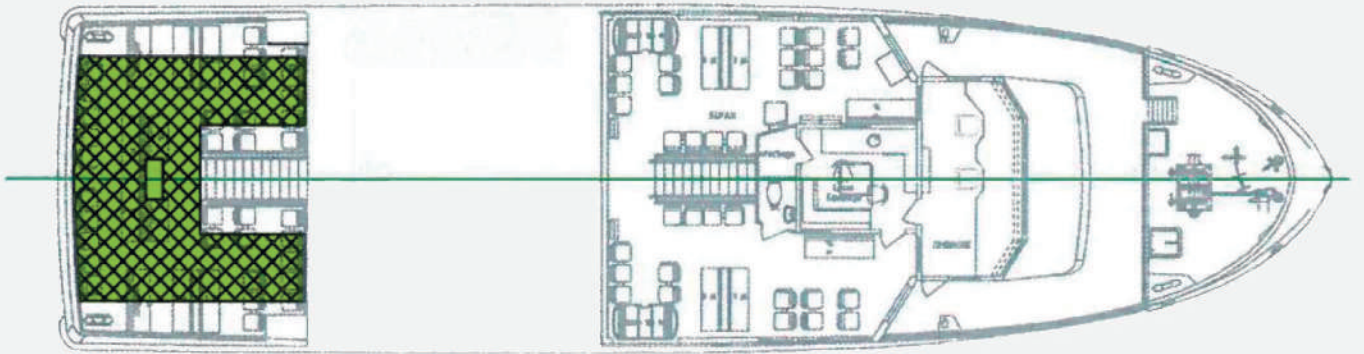

CONSIGNES GÉNÉRALES DE SÉCURITÉ À BORD DU NAVIRE **MELVAN**

BREIZHGO
Océane

Un service de la Région Bretagne

Instructions à suivre en cas d'évacuation

Instructions to follow in the event of an evacuation

Zones de rassemblement

Assembly areas

Pont supérieur / Upper deck

Pont principal / Main deck

Radeau 150 places en conteneur
150 seats in the raft container

Bouée de sauvetage
Life preserver

Bouée de sauvetage avec lampe
Life preserver with a light